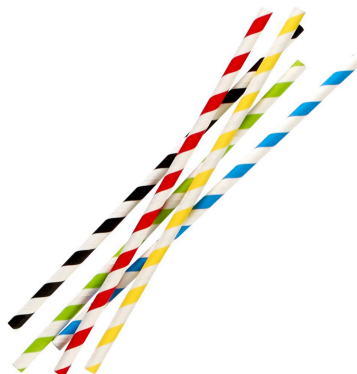

SOLIA rappelle Paille rigide papier 200 mm Ø 6 mm couleurs panachées par 500

- Noms des modèles ou références concernés : **CP08005**
- Marque : **GREEN ART (SOLIA)**
- Lot **147200417**
- Conditionnements : **Unité de vente : Sachet de 500 pailles Cartons de 10000 pailles**
- Date début/Fin de commercialisation : **depuis le 01/09/2020**
- Informations complémentaires : **code barre 3573972001858**
- Zone géographique de vente : **France entière**
- Distributeurs : **CARCED, CREPCAFE84800, FUTUROSCOPE, IBIS13001, MERCURE31840, METRO13, METRO49, METRO77, MOOREA83, NOVOTEL45100, SOS01701, OJETABLE.FR**